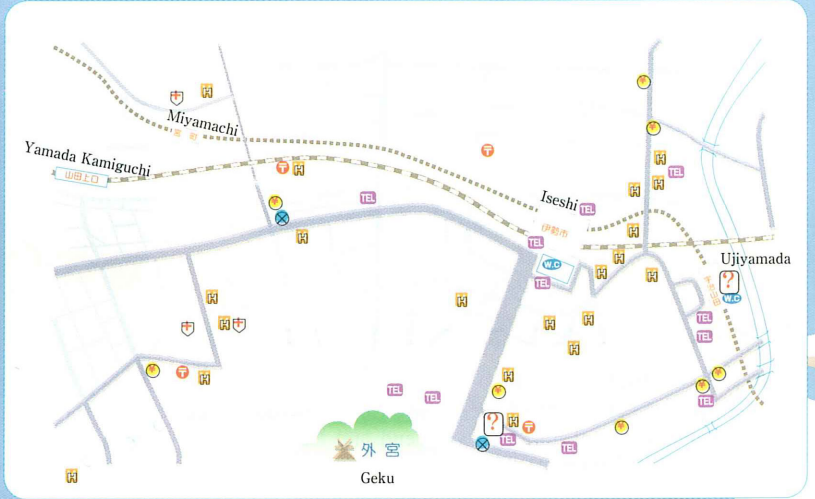

伊勢志摩 ガイドマップ

Ise-Shima
Tourist Guide Map

凡例 Legend

観光案内所 Tourist Information Center	トイレ Toilets
ホテル・旅館 Accommodations	病院 Hospital
駅 Station	警察・交番 Police Station
近鉄 Kintetsu Line	郵便局 Post Office
JR JR Line	国際公衆電話 International Public Phone
銀行 Bank	

近畿自動車道伊勢線
Kinki Express way Ise Line

至パールロード
To Pearl Road